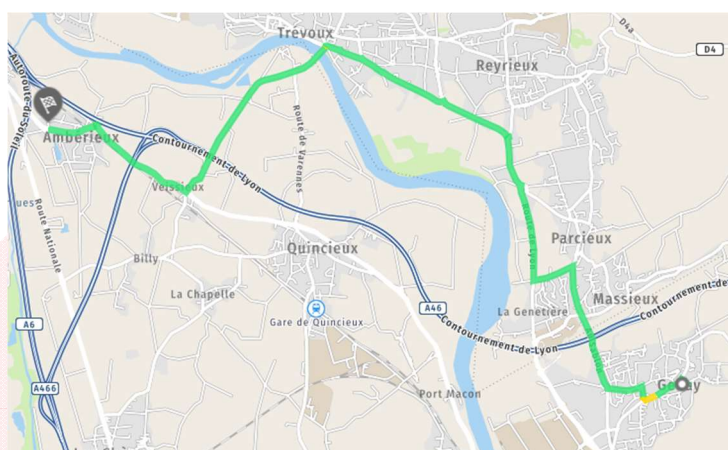

Formation aux catégories de permis de conduire : AM, A1, A2, A, L5e

Piste privée et fermée à la circulation

Adresse : LIEU-DIT LES FIOUTES 69480 AMBERIEUX D'AZERGUES

Moyen d'accès : Les candidats viennent avec l'école de conduite, soit à moto, si leur niveau le permet, soit en voiture (la moto est emmenée sur une remorque ou par l'enseignant).

Temps de trajet : 20min - 14km

Sur place, une piste est disponible pour la formation.

La disponibilité pour notre agence :

- Le lundi entre 12h et 20h
- Le mercredi entre 12h et 20h
- Le jeudi entre 7h et 12h
- Le samedi entre 12h et 18h